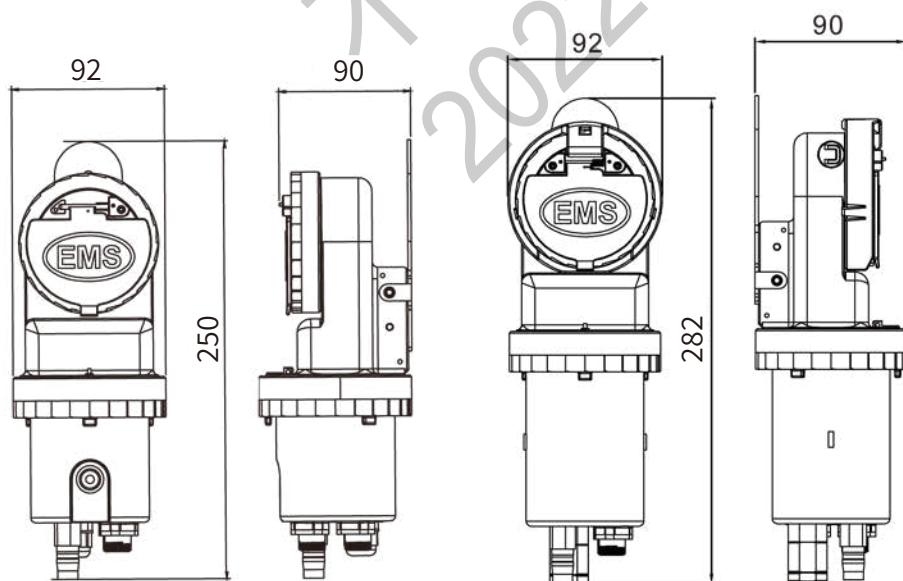

GT15

4G

無線傳輸記錄器

- ▶ 定時間/ 定時距 (1分鐘至24小時) 回傳記錄資料
- ▶ 依時段設定流量與壓力警報區間
- ▶ 10分鐘記錄，每日通訊電池續航力可達8年
- ▶ 適用於大用水戶/ 工廠/ 小區計量應用

4G (LTE)
通訊模式

可內建
壓力計

流量資料
可儲存
80萬筆

壓力資料
可儲存
200萬筆

外觀尺寸 單位：mm

一般版

進階版

產品規格

以下僅供選用參考，不做投標資格使用

型 式	4G無線傳輸記錄器
型 號	GTI 5 版
通 訊 協 定	4G (LTE)
輸 入 信 號	數位編碼
紀錄間距一分鐘 流量資料	800,000筆 (GPRS)
使 用 電 源	內建鋰電池 (可選購微功耗模組) 一般版：10分鐘記錄，每日通訊一次，電池續航力可達5年 進階版：10分鐘記錄，每日通訊一次，電池續航力可達8年
重 量	一般版：870g 進階版：1070g
擴充儀表種類	各式電子式水量計、壓力計 (內建)
安 裝 線 材	三芯帶隔離網線材
工 作 環 境 溫 度	-25°C~70°C
防 護 等 級	IP68
外 殼 材 質	塑膠
外 觀 尺 寸	一般版：250mm x 92mm x 90mm (HxWxD) 進階版：282mm x 92mm x 90mm (HxWxD)

*本產品規格說明 (如電池電力) 僅限搭配原廠其他設備，並可能因實際使用狀況而有所差異

系統架構圖

各類電子式水量計